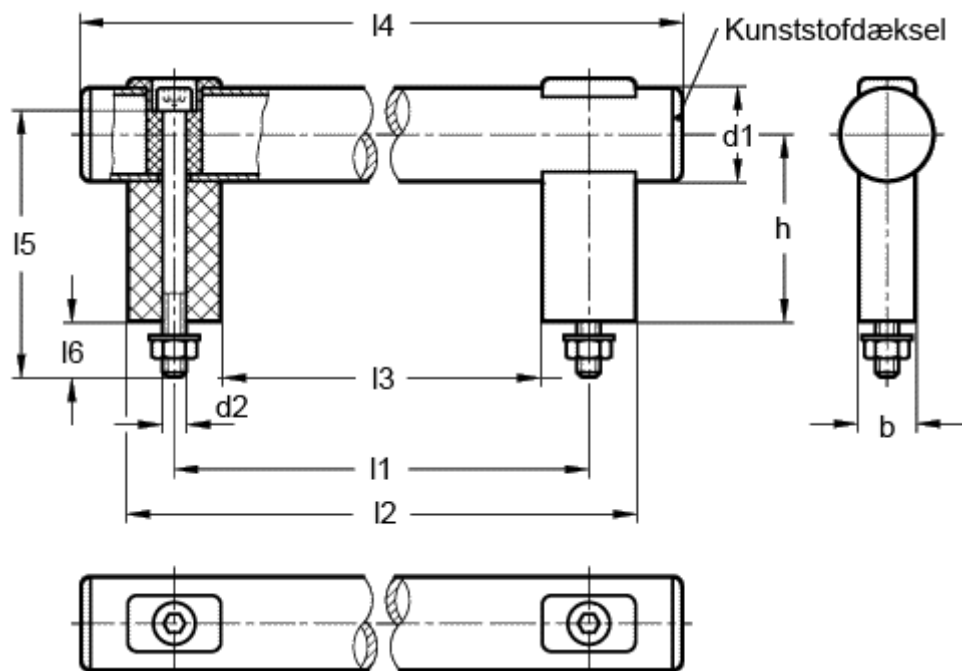

Article number: 20172200

Description: E+G Handle GN 666.1-30-M8-200-SW

Measures

b = 18	15 = 85
d1 = 30	16 = 17
d2 = M8	
h = 60	
11 = 200	
12 = 230	
13 = 170	
14 = 265	